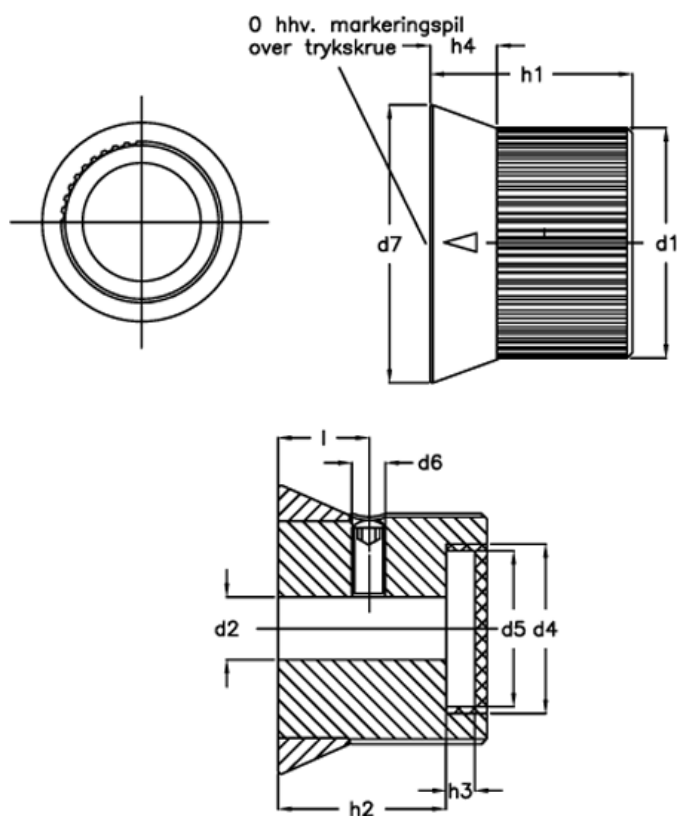

Article number: 20622138

Description: E+G Control knob
GN 726.2-22-B5-B-1

Measures

d1 = 42	h3 = 4.0
d2 = B10	h4 = 11
d4 = 32	l = 16
d5 = 30	
d6 = M5	
d7 = 50.0	
h1 = 34	
h2 = 28	